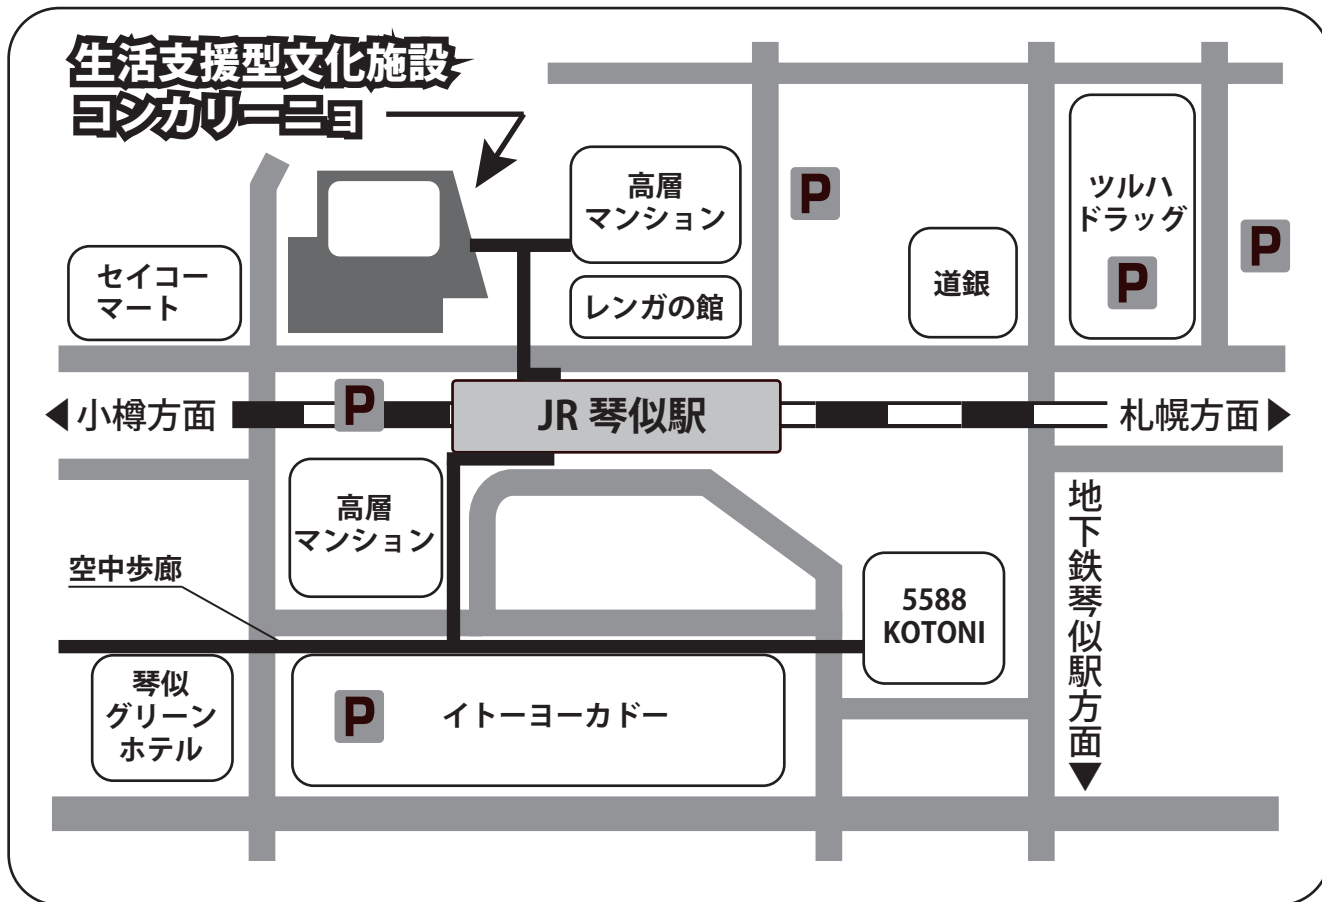

生活支援型文化施設コンカリーニョ アクセス情報

生活支援型文化施設コンカリーニョ

063-0841

北海道札幌市西区八軒1条西1丁目2-10

ザ・タワープレイス1F

TEL 011-615-4859 FAX 011-615-4866

【JR利用】

- JR札幌駅より函館本線手稲/小樽方面行き快速列車利用で1駅(5分)。
- 新千歳空港より快速エアポート小樽行きにて45分。(札幌行き、旭川行きをご利用の場合は、札幌駅にて手稲/小樽方面行き列車に乗り換え。琴似駅下車。)
- JR琴似駅より空中歩廊利用にて徒歩2~3分。

【地下鉄利用】

- 大通駅より東西線宮の沢行き利用で11分。
- 地下鉄琴似駅下車。
- JR琴似駅方向へ進み、JR高架下の信号を左折。右側に見えるレンガの建物の裏手、同じ敷地内に入口があります。

【車】

- 札幌市中心部から約20分。
- 高速道路利用の場合は札幌自動車道新川インターチェンジより約10分(駐車場はありません。近隣の有料駐車場をご利用下さい。)